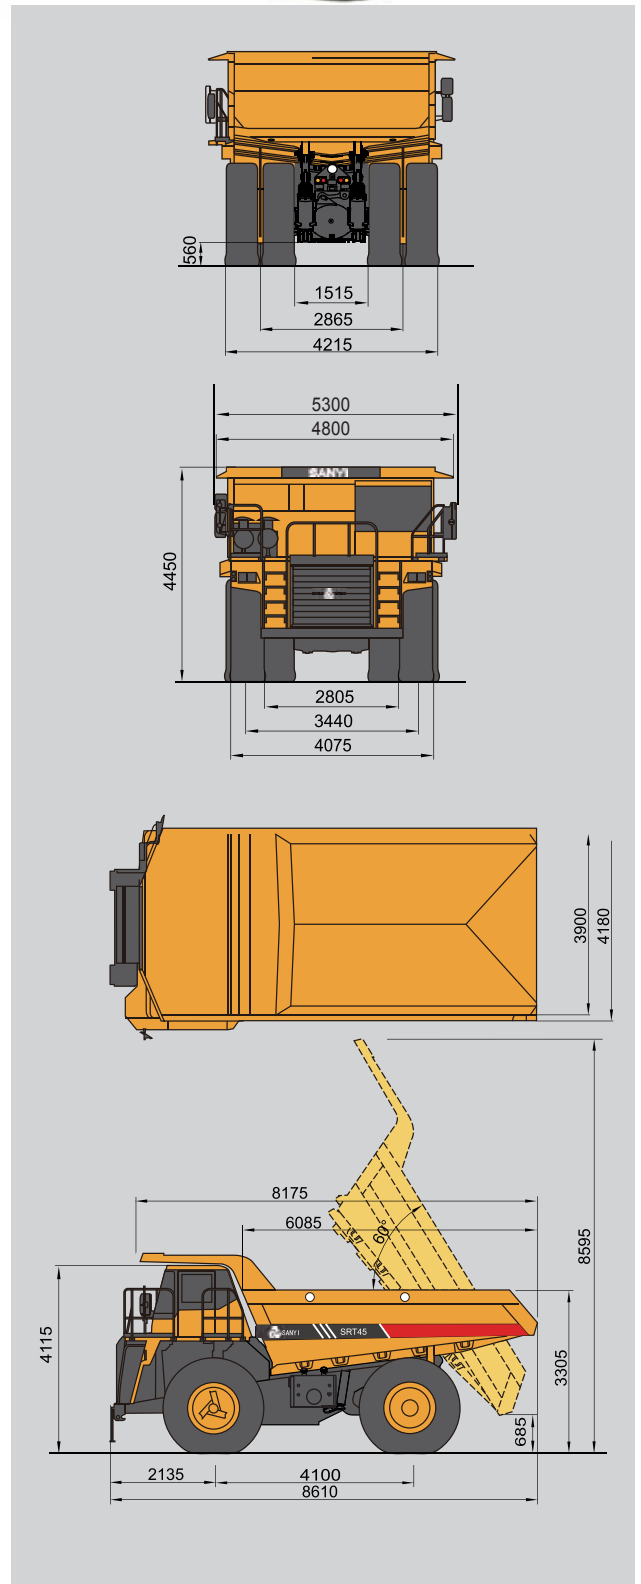

OPCIONALES

Llantas 21.00 35
Cuerpo
Sistema de Lubricación Automático

CALIDAD QUE TRANSFORMA EL MUNDO